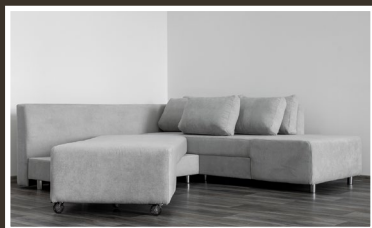

Komfort a design

Praktická a oblíbená

Liam

LINDU

Levé provedení
(215x295)

Rozměry
(VxDxH)

Pravé provedení
(295x215)

Na výběr z více typů látek a mnoha barev

Aston

Tobago

Nestárnoucí design

Unikátní systém rozložení

Sestavení do tvaru L

Složení 30L + 3P
Látka Aston
Barva Fango

33 898 Kč