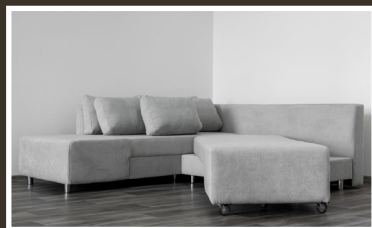

Komfort a design

Praktická a oblíbená

Liam

LINDU

Levé provedení
(215x295)

Rozměry
(VxDxH)

Pravé provedení
(295x215)

Na výběr z více typů látek a mnoha barev

Aston

Tobago

Nestárnoucí design

Unikátní systém rozložení

Sestavení do tvaru L

Složení 30L + 3P
Látka Aston
Barva Fango

33 898 Kč